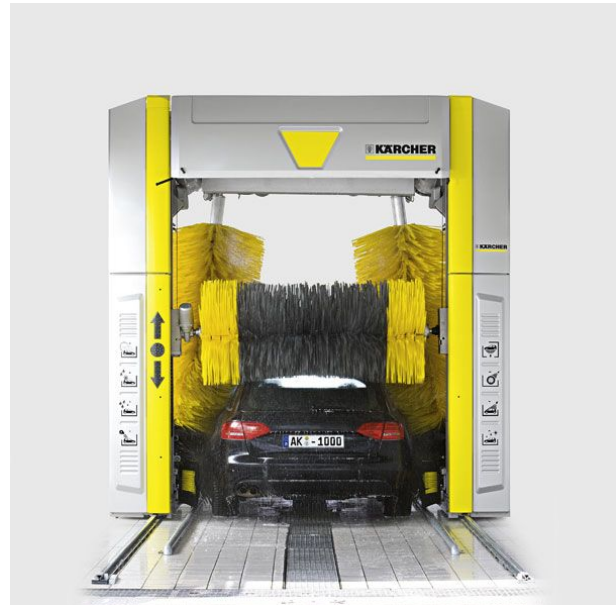

CB 1

CB 1/23

makes a difference

Номер для заказа: 1.534-001.0

Технические характеристики

Максимальная высота промывки (мм)	2300
Высота установки (мм)	3200
л/мин	50
бар	4-6
Напряжение В	400
Частота Гц	50
Количество фаз электричества (~)	3